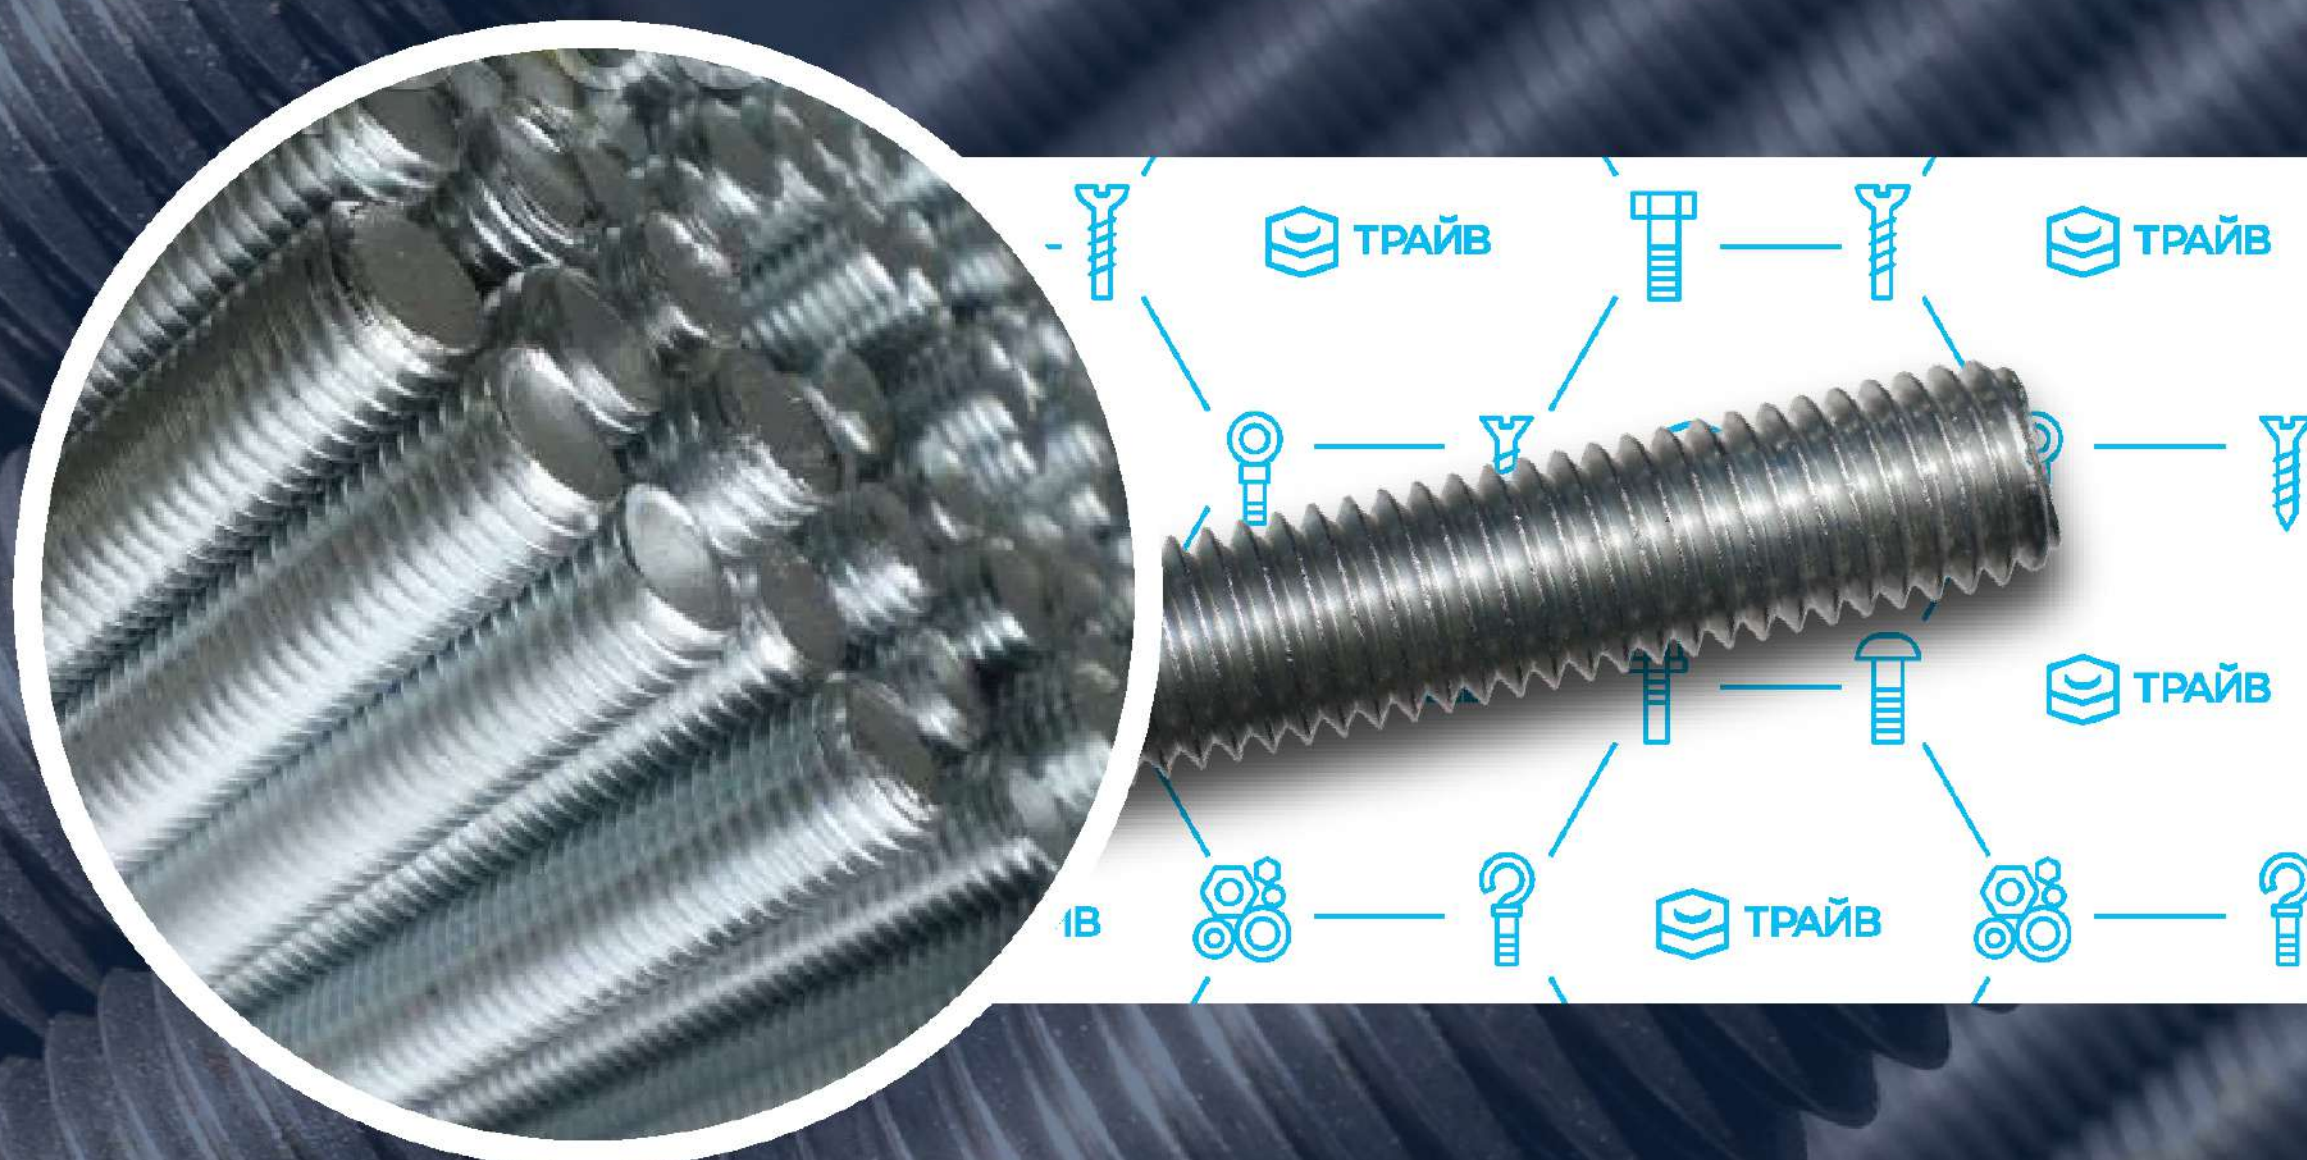

ТРАЙВ

TRAIV.RU

8 (800) 707 25 98

ШПИЛЬКИ РЕЗЬБОВЫЕ DIN 975

ВЫСОКОПРОЧНЫЕ ОЦИНКОВАННЫЕ ШПИЛЬКИ DIN 975 СО СКЛАДА

Наименование	Цена за шт, руб
DIN 975 8.8 Шпилька резьбовая, цинк М 8 х 1000	107,63
DIN 975 8.8 Шпилька резьбовая, цинк М 8 х 2000	215,26
DIN 975 8.8 Шпилька резьбовая, цинк М 10 х 1000	167,73
DIN 975 8.8 Шпилька резьбовая, цинк М 12 х 1000	242,72
DIN 975 8.8 Шпилька резьбовая, цинк М 12 х 2000	485,45
DIN 975 8.8 Шпилька резьбовая, цинк М 16 х 1000	447,02
DIN 975 8.8 Шпилька резьбовая, цинк М 20 х 1000	699,49
DIN 975 8.8 Шпилька резьбовая, цинк М 20 х 2000	1 398,99
DIN 975 8.8 Шпилька резьбовая, цинк М 24 х 2000	2 015,01
DIN 975 8.8 Шпилька резьбовая, цинк М 30 х 1000	1 625,84